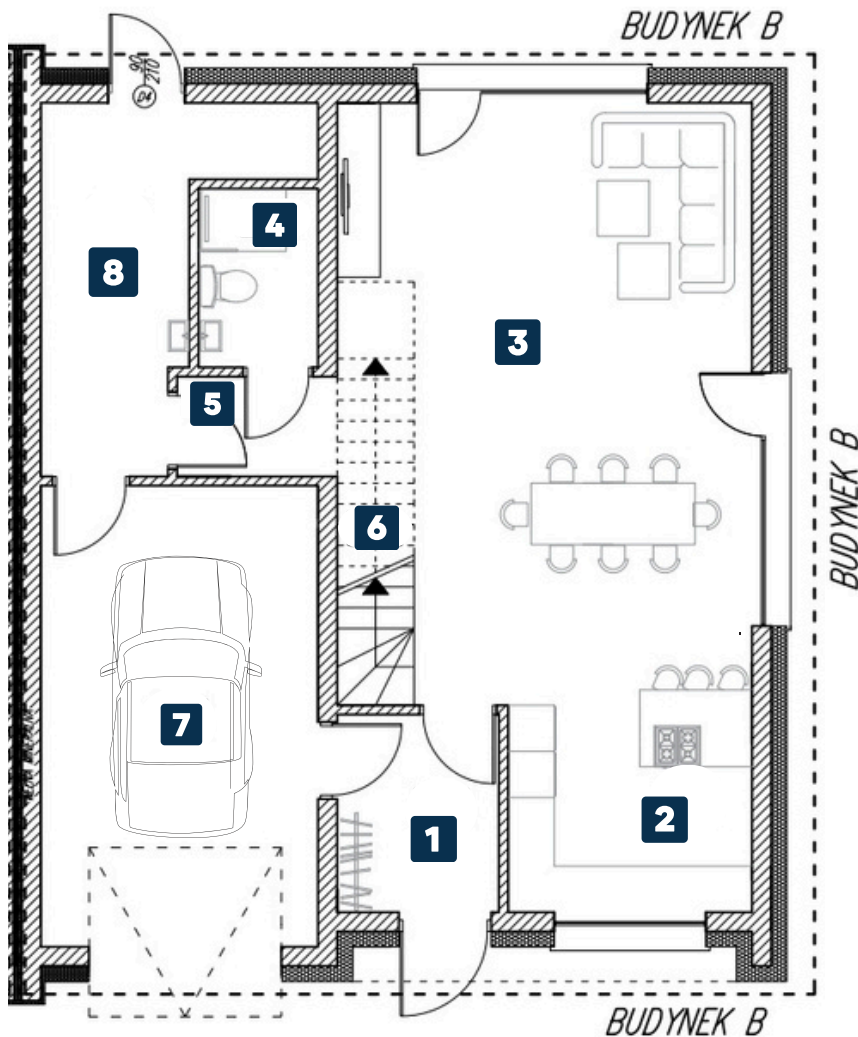

PARTER

BIAŁOSTOCKA 85 A

Budynek B rzut

Częstochowa

ul. Białostocka | Lisiniec

Pomieszczenie:	Pow. m ²
1 Wiatrołap	5,41
2 Kuchnia	8,53
3 Salon + Jadalnia	37,84
4 Toaleta	3,61
5 Komunikacja	2,70
6 Schody	2,21
RAZEM:	60,30
7 Garaż	21,60
8 Kotłownia	10,51
RAZEM:	92,41 m²

Częstochowa

ul. Białostocka | Lisiniec

Pomieszczenie: Pow. m²

1	Pokój I	11,92
2	Pokój II	18,12
3	Pokój III	22,93
4	Pralnia	12,92
5	Łazienka	8,97
6	Komunikacja	9,09
7	Schody	2,21

RAZEM: 86,16 m²

Biuro sprzedaży