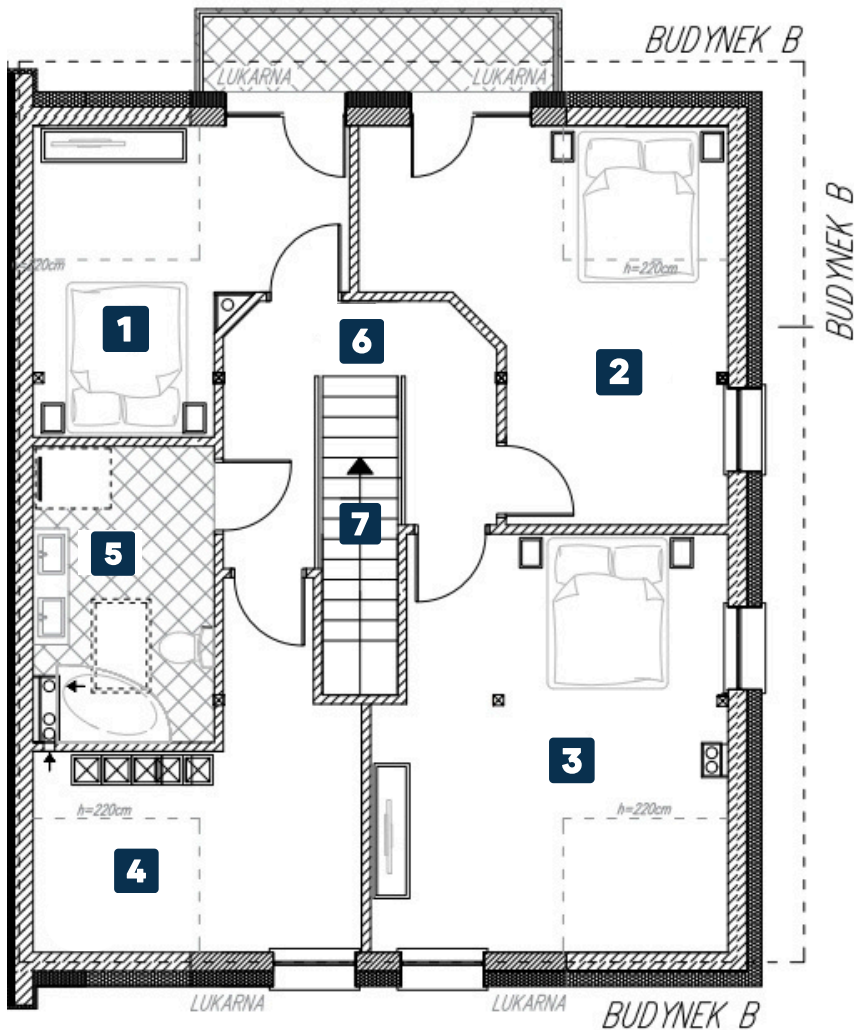

PARTER

BIAŁOSTOCKA 85 A

Budynek B rzut

Częstochowa

ul. Białostocka | Lisiniec

Pomieszczenie:	Pow. m ²
1 Wiatrołap	5,41
2 Kuchnia	8,53
3 Salon + Jadalnia	37,84
4 Toaleta	3,61
5 Komunikacja	2,70
6 Schody	2,21
RAZEM:	60,30
7 Garaż	21,60
8 Kotłownia	10,51
RAZEM:	92,41 m²

Częstochowa

ul. Białostocka | Lisiniec

Pomieszczenie: Pow. m²

1	Pokój I	11,92
2	Pokój II	18,12
3	Pokój III	22,93
4	Pralnia	12,92
5	Łazienka	8,97
6	Komunikacja	9,09
7	Schody	2,21

RAZEM: 86,16 m²

Biuro sprzedaży